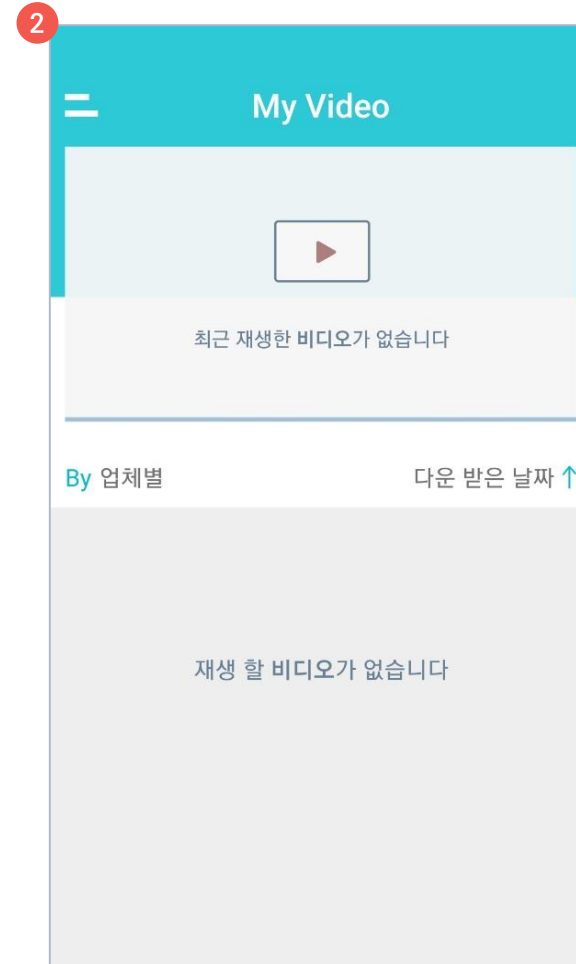

1. 1 학습사이트 이용 전 플레이어 어플 설치 필요
   'Aqua N Manager' 검색 후 어플 설치
2. 2 플레이어 어플 정상 설치 여부 확인